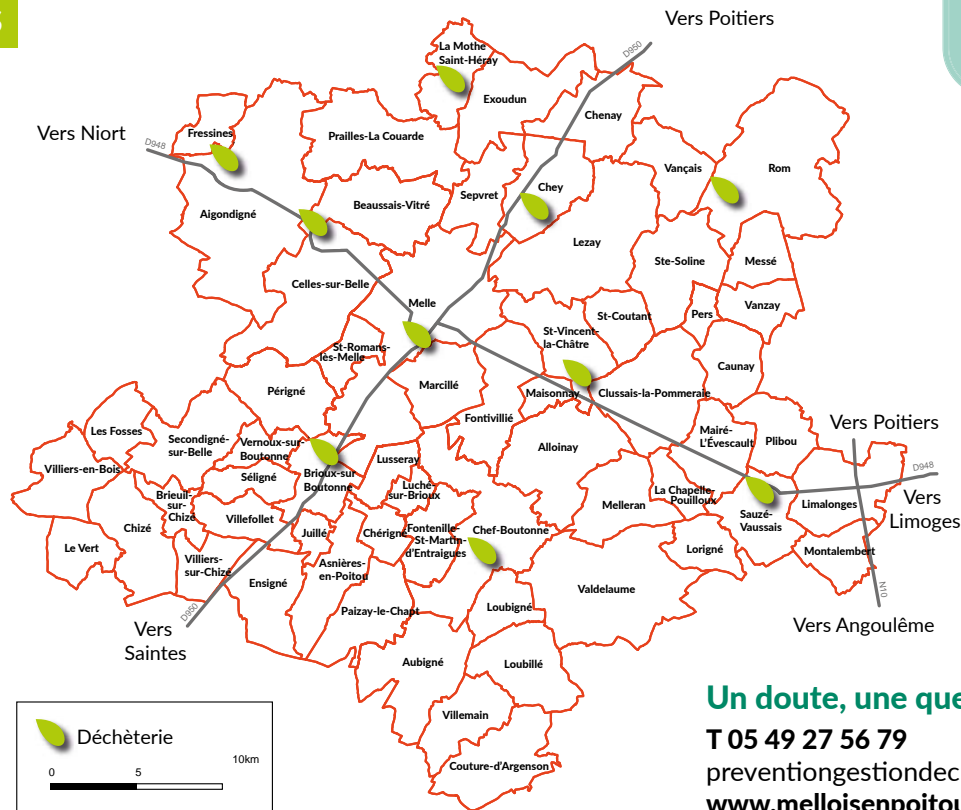

GUIDE des DÉCHÈTERIES

PARTICULIERS

Un doute, une question sur le tri ?

T 05 49 27 56 79

preventiongestiondechets@melloisenpoitou.fr

www.melloisenpoitou.fr | Mellois en Poitou